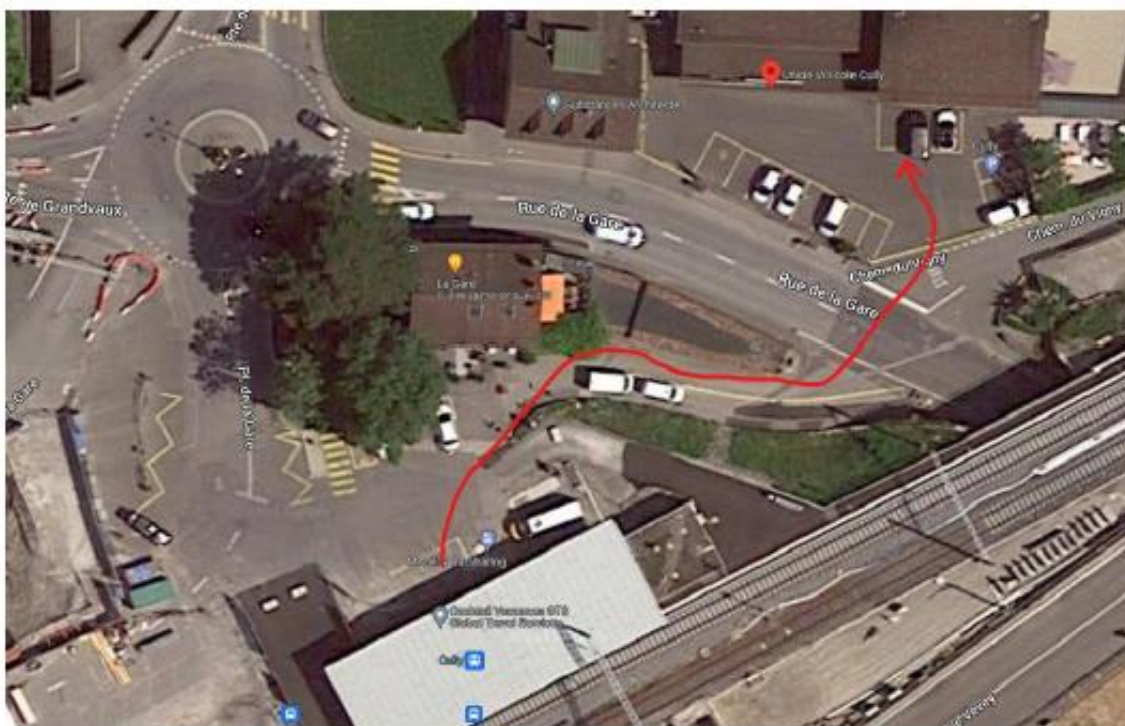

COMMENT ALLER A L'UNION VINICOLE DE CULLY

EN TRANSPORT

Depuis le Palais des Congrès de Lausanne :

- ⇒ Arrêt de bus : Lausanne, Beaulieu
 - **Bus 21** Direction Paudex, Verrière
 - **Descendre à l'arrêt Lausanne Gare**

A la gare de Lausanne :

- ⇒ **Train S2 en direction de Cully**
 - S'arrêter à Cully Gare

Où

- ⇒ **Train S4 en direction d'Aigle**
 - S'arrêter à Cully Gare

Où

- ⇒ **Train S1 en Direction Cully**
 - S'arrêter à Cully Gare

Où

- ⇒ **Train S3 en Direction St-Maurice**
 - S'arrêter à Cully Gare

L'Union Vinicole se trouve en face de la Gare (Flèche rouge)

EN VOITURE

Parking :

Parking Public situé route de Grandvaux : (Flèche bleue)

- Quelques places devant l'Union Vinicole
- Parking Route de la Corniche